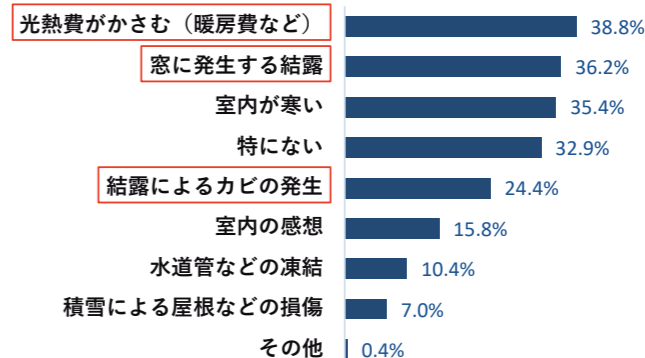

毎朝の結露拭き、大変じゃなかったですか？

阿部麻希子

凍結
カビ
ダニの発生
結露水

「毎朝、結露がひどくて、もう嫌になるわあ…」

と、冬の朝起きて毎日ストレスを感じながら窓拭きをされている奥様。「結露を拭いて、雑巾を絞って、毎朝30分ぐらいかかっくんよ。」「面倒くさくてほっくし、カビが生えるし…」というお悩み。結露は、家の外と中の気温差と湿度によって起こるから、冬は場所によって結露がひどくなるんですよ。

アンケート調査

Q. 冬の時期、あなたが現在お住まいの住居でお悩みありますか。(N500)※複数回答

右のグラフを見ると、「窓に発生する結露」と「結露によるカビの発生」が上位にあり、結露でカビが生えて放置していると健康被害を引き起こすリスクが高まるので、結露拭きが必要なんです。

オススメの対策「内窓」

窓ガラスが1枚だと外と中の温度差で結露しやすい…！部屋側に窓をもう一枚取り付けると(内窓)、2枚の窓ガラスの間に空気層ができ、結露が防げます。まずは気になるお部屋から、内窓(二重窓)を！