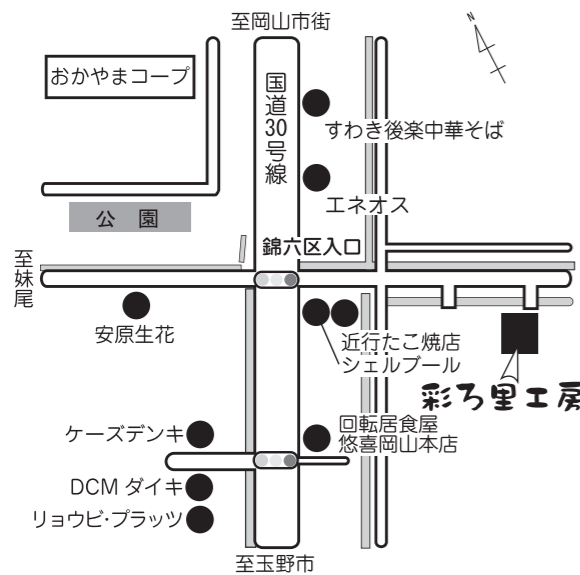

いつまでも健康で、人生を楽しんでもらいたいから、家のなかのお困りごとを教えてください！お風呂場、トイレ、玄関・・・などなど、いろりスタッフまでぜひ、聞かせてください！

IRORI工房 岡山県地域密着の女性目線のリフォーム専門店
彩ろ里株式会社 彩ろ里工房
〒701-0221 岡山市南区藤田1793-5 TEL.086-250-3939 FAX.086-296-7768
E-mail: info@irorikobo.jp HP: 彩ろ里工房 検索

0120-194-162 土・日もやっています♪ お気軽にお電話ください。

成長は、変化すること。

株式会社 彩ろ里工房 代表 大月久美子

春爛漫の季節がやってきました。

皆様お元気で過ごすごですか？早くも花粉が舞い上がっているようです。私もマスクをして気を付けておりますが基本的な体調管理が大切ですね。そして、年始からの能登地方の地震では今もまだまだ日常生活が取り戻せていない方が大勢おられます。お見舞い申し上げますと共に、今の当たり前の生活に感謝し自分達に何が出来るのか？準備はできているのか？と考えさせていただきました。

彩ろ里工房では予備水・仮設トイレ・発電機・非常食を揃えて万が一に備えていますが、実際に災害などが起こったときにすぐに使えるように訓練しないと、と思っています。やはり日頃からの備え、準備が大切だと思っています。また、続けていく事の大切さも最近感じます。それが“いろりばた会(協力業者会)”です。前回で100回目、2か月に1度の開催ですので15年以上もみんなが集まって、「皆でお客様に喜んでいただくには？」の思いで、これまでずっと運営をしてきています。今回は自分自身の夢・目標をグループでディスカッションしました。その中で多くの職人が技術を磨き喜んでもらえるように、また社員さんをいかに成長させるか、な

ど人の為に自分が変わろうとしている話を聞くと単に業者と元請の会ではなく、“人の成長”がお客様に繋がると思い続けてきたことが花咲いてきたと感じました。目標を持つこと・続けることの大切さを教えてもらいました。